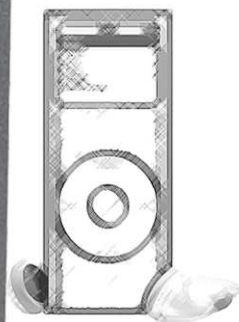

Honeywell

Honeywell

SEGURIDAD

CAJA DE SEGURIDAD 2050 E

Caja de seguridad económica y diseño innovador. De fácil instalación, con 4 puntos de anclaje. Muy adecuada para el hogar, oficina y habitaciones de hotel. Dotada de combinación electrónica, de 3 a 9 dígitos. Sistema de bloqueo del teclado por intentos fallidos de manipulación. Alimentación con 4 baterías AA (1,5 V), situadas en el exterior. Se suministra con llave de emergencia de seguridad. Cierre mediante 2 bulones de acero de 20 mm. de diámetro.

BATERIAS
INCLUIDAS

LLAVE DE
EMERGENCIA

MOQUETA
INTERIOR

ANCLAJES
INCLUIDOS

PRESENTACION
PRODUCTO

EXTERIOR	mm	2050E
ALTO		250
ANCHO		350
FONDO		265
INTERIOR	mm	
ALTO		245
ANCHO		345
FONDO		185
CAPACIDAD	L.	15,6
PESO	kg.	9,6