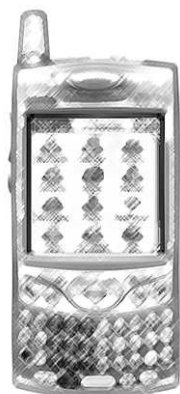

Honeywell

Honeywell

SEGURIDAD

CAJA DE SEGURIDAD 2050 E

Caja de seguridad económica y diseño innovador. De fácil instalación, con 4 puntos de anclaje. Muy adecuada para el hogar, oficina y habitaciones de hotel. Dotada de combinación electrónica, de 3 a 9 dígitos. Sistema de bloqueo del teclado por intentos fallidos de manipulación. Alimentación con 4 baterías AA (1,5 V), situadas en el exterior. Se suministra con llave de emergencia de seguridad. Cierre mediante 2 bulones de acero de 20 mm. de diámetro.

BATERIAS
INCLUIDAS

LLAVE DE
EMERGENCIA

MOQUETA
INTERIOR

ANCLAJES
INCLUIDOS

PRESENTACION
PRODUCTO

EXTERIOR	mm	2050E
ALTO		250
ANCHO		350
FONDO		265
INTERIOR	mm	
ALTO		245
ANCHO		345
FONDO		185
CAPACIDAD	L.	15,6
PESO	kg.	9,6