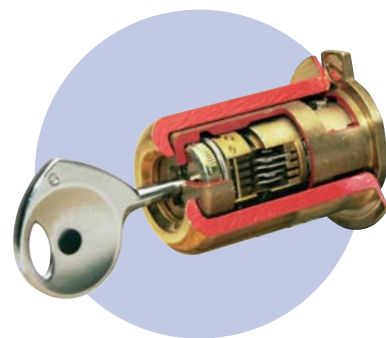

Lo mejor de las cerraduras de seguridad Fichet

UN CILINDRO DE ALTA SEGURIDAD

CONSIDERADO COMO LA REFERENCIA

Pieza maestra de las cerraduras Fichet, el cilindro de alta seguridad 787.Z ha sido diseñado para resistir cualquier intento de apertura por manipulación o forzamiento.

Una protección de acero tratado aumenta aún más su gran resistencia a los ataques por aserrado, taladrado y arrancamiento.

Actualmente está considerado como **la referencia en materia de cilindros de alta seguridad.**

Su extraordinaria tecnología permite realizar más de 100 millones de combinaciones diferentes.