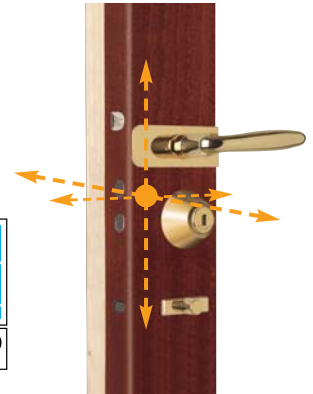

UNA CERRADURA CERTIFICADA

AL MÁS ALTO NIVEL

El Centro Nacional de Prevención y Protección (organismo certificador de la Asamblea Plenaria de las Sociedades de Seguros por Daños) clasifica las cerraduras según su grado de resistencia al robo. La cerradura Fortissime ha pasado con éxito las pruebas de resistencia a la fractura del C.N.P.P. habiendo obtenido **el nivel "3 estrellas" (máximo posible) de la certificación A2P.**

En caso de tentativa de robo con fuerza, un **sistema antifractura incorporado** (patente Fichet) y protegido, bloquea totalmente la cerradura en posición de cierre total.