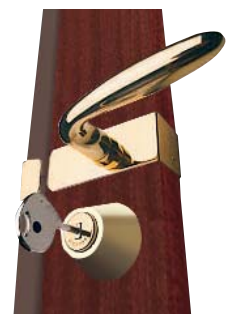

- **confort:** desde el interior queda activado mediante un ergonómico pivote de mando.
- **comodidad:** desde el exterior, puede retraerse con su llave 787.Z.
- **discreción:** al cerrar la puerta, se repliega y queda oculto en el cerradero.

UNA ESTÉTICA

CON LÍNEAS SOBRIAS

La parte central y los pestillos están protegidos y revestidos con un carenado metálico que alcanza toda la altura de la puerta, con una estética personalizada por su Point Fort Fichet (lacado o recubierto en madera, etc...).

La cerradura está equipada con una manilla interior ergonómica de latón pulido o cromado cepillado mate. Un escudo y un mando para el retenedor a juego, aportan un último toque de elegancia.

EL CERROJO DE CONTROL*