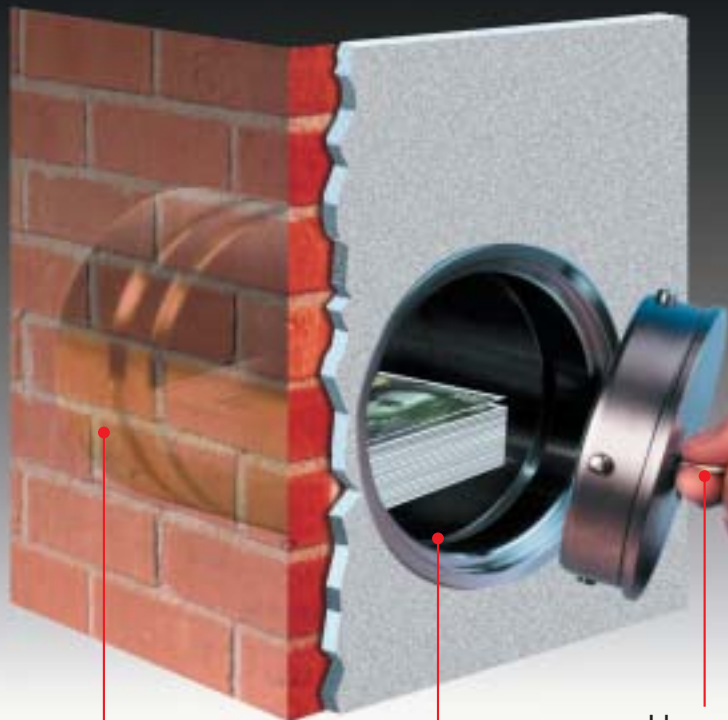

LA PROTECCIÓN **DISCRETA** PARA SUS OBJETOS DE VALOR

Cofre cilíndrico de acero con tratamiento galvanizado de cromo

Cuatro puntos de cierre circular

Llave de seguridad personalizada

**CERRADURA
ANTITALADRO**

**FÁCIL DE INSTALAR
EN UNA HORA**

W-BOX

Si usted sueña con vacaciones, fines de semana, o simplemente salir unas horas, W-BOX protege su dinero y joyas

SIMPLE

Cofre cilíndrico de acero con tratamiento galvanizado de cromo

EFICAZ

Porque protege lo que los ladrones persiguen:
DINERO Y JOYAS

DISCRETO

Porque al instalarse en la pared o muro es fácil de confundir y camuflar

SEGURO

Cuatro puntos de cierre circular.
Cerradura antitaladro

THE **DISCRETE** PROTECTION FOR YOUR VALUABLE ITEMS

**DRILLPROOF
STEEL
SECURITY LOCK**

**EASY TO INSTALL
IN ONE HOUR**

Cylinder-shaped steel wall-safe with galvanic chrome treatment

Four circular lock-points